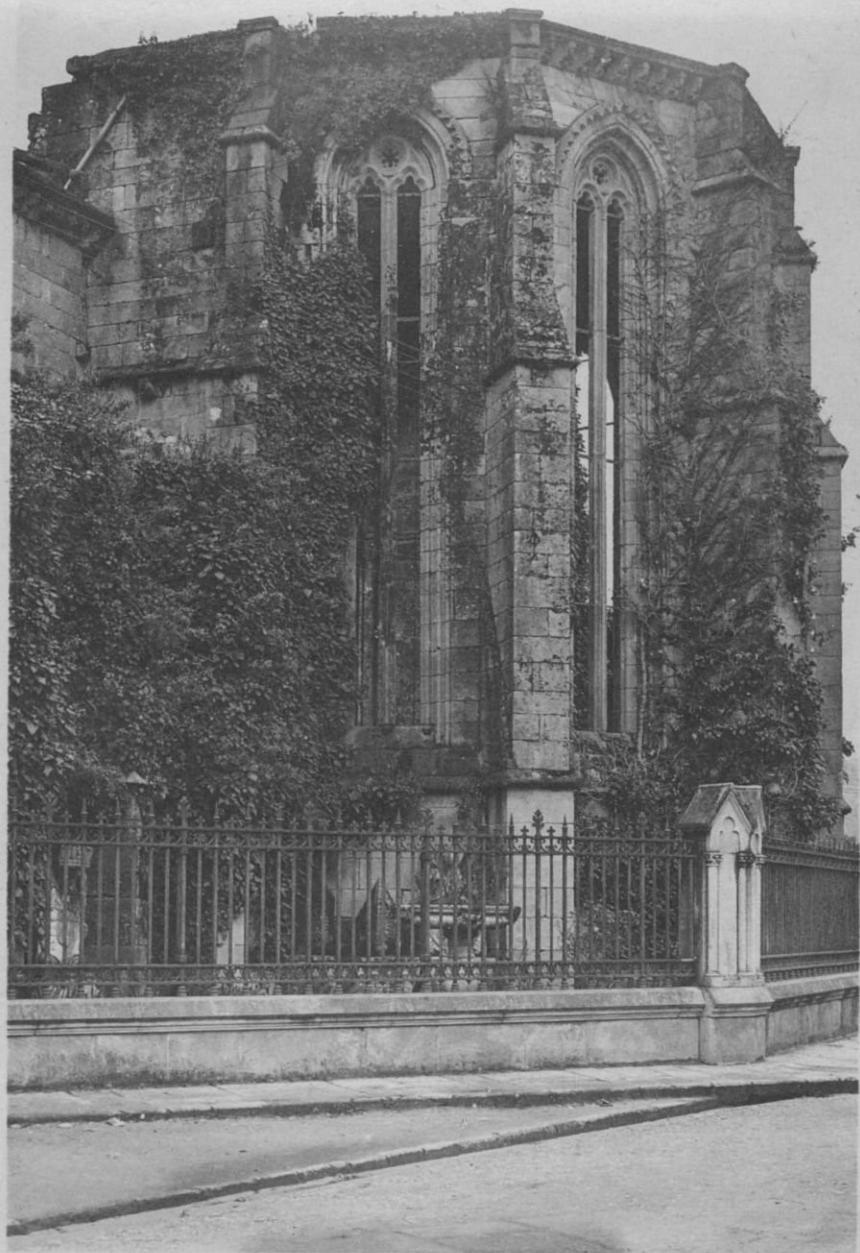

PONTEVEDRA — Ruínas de Santo Domingo