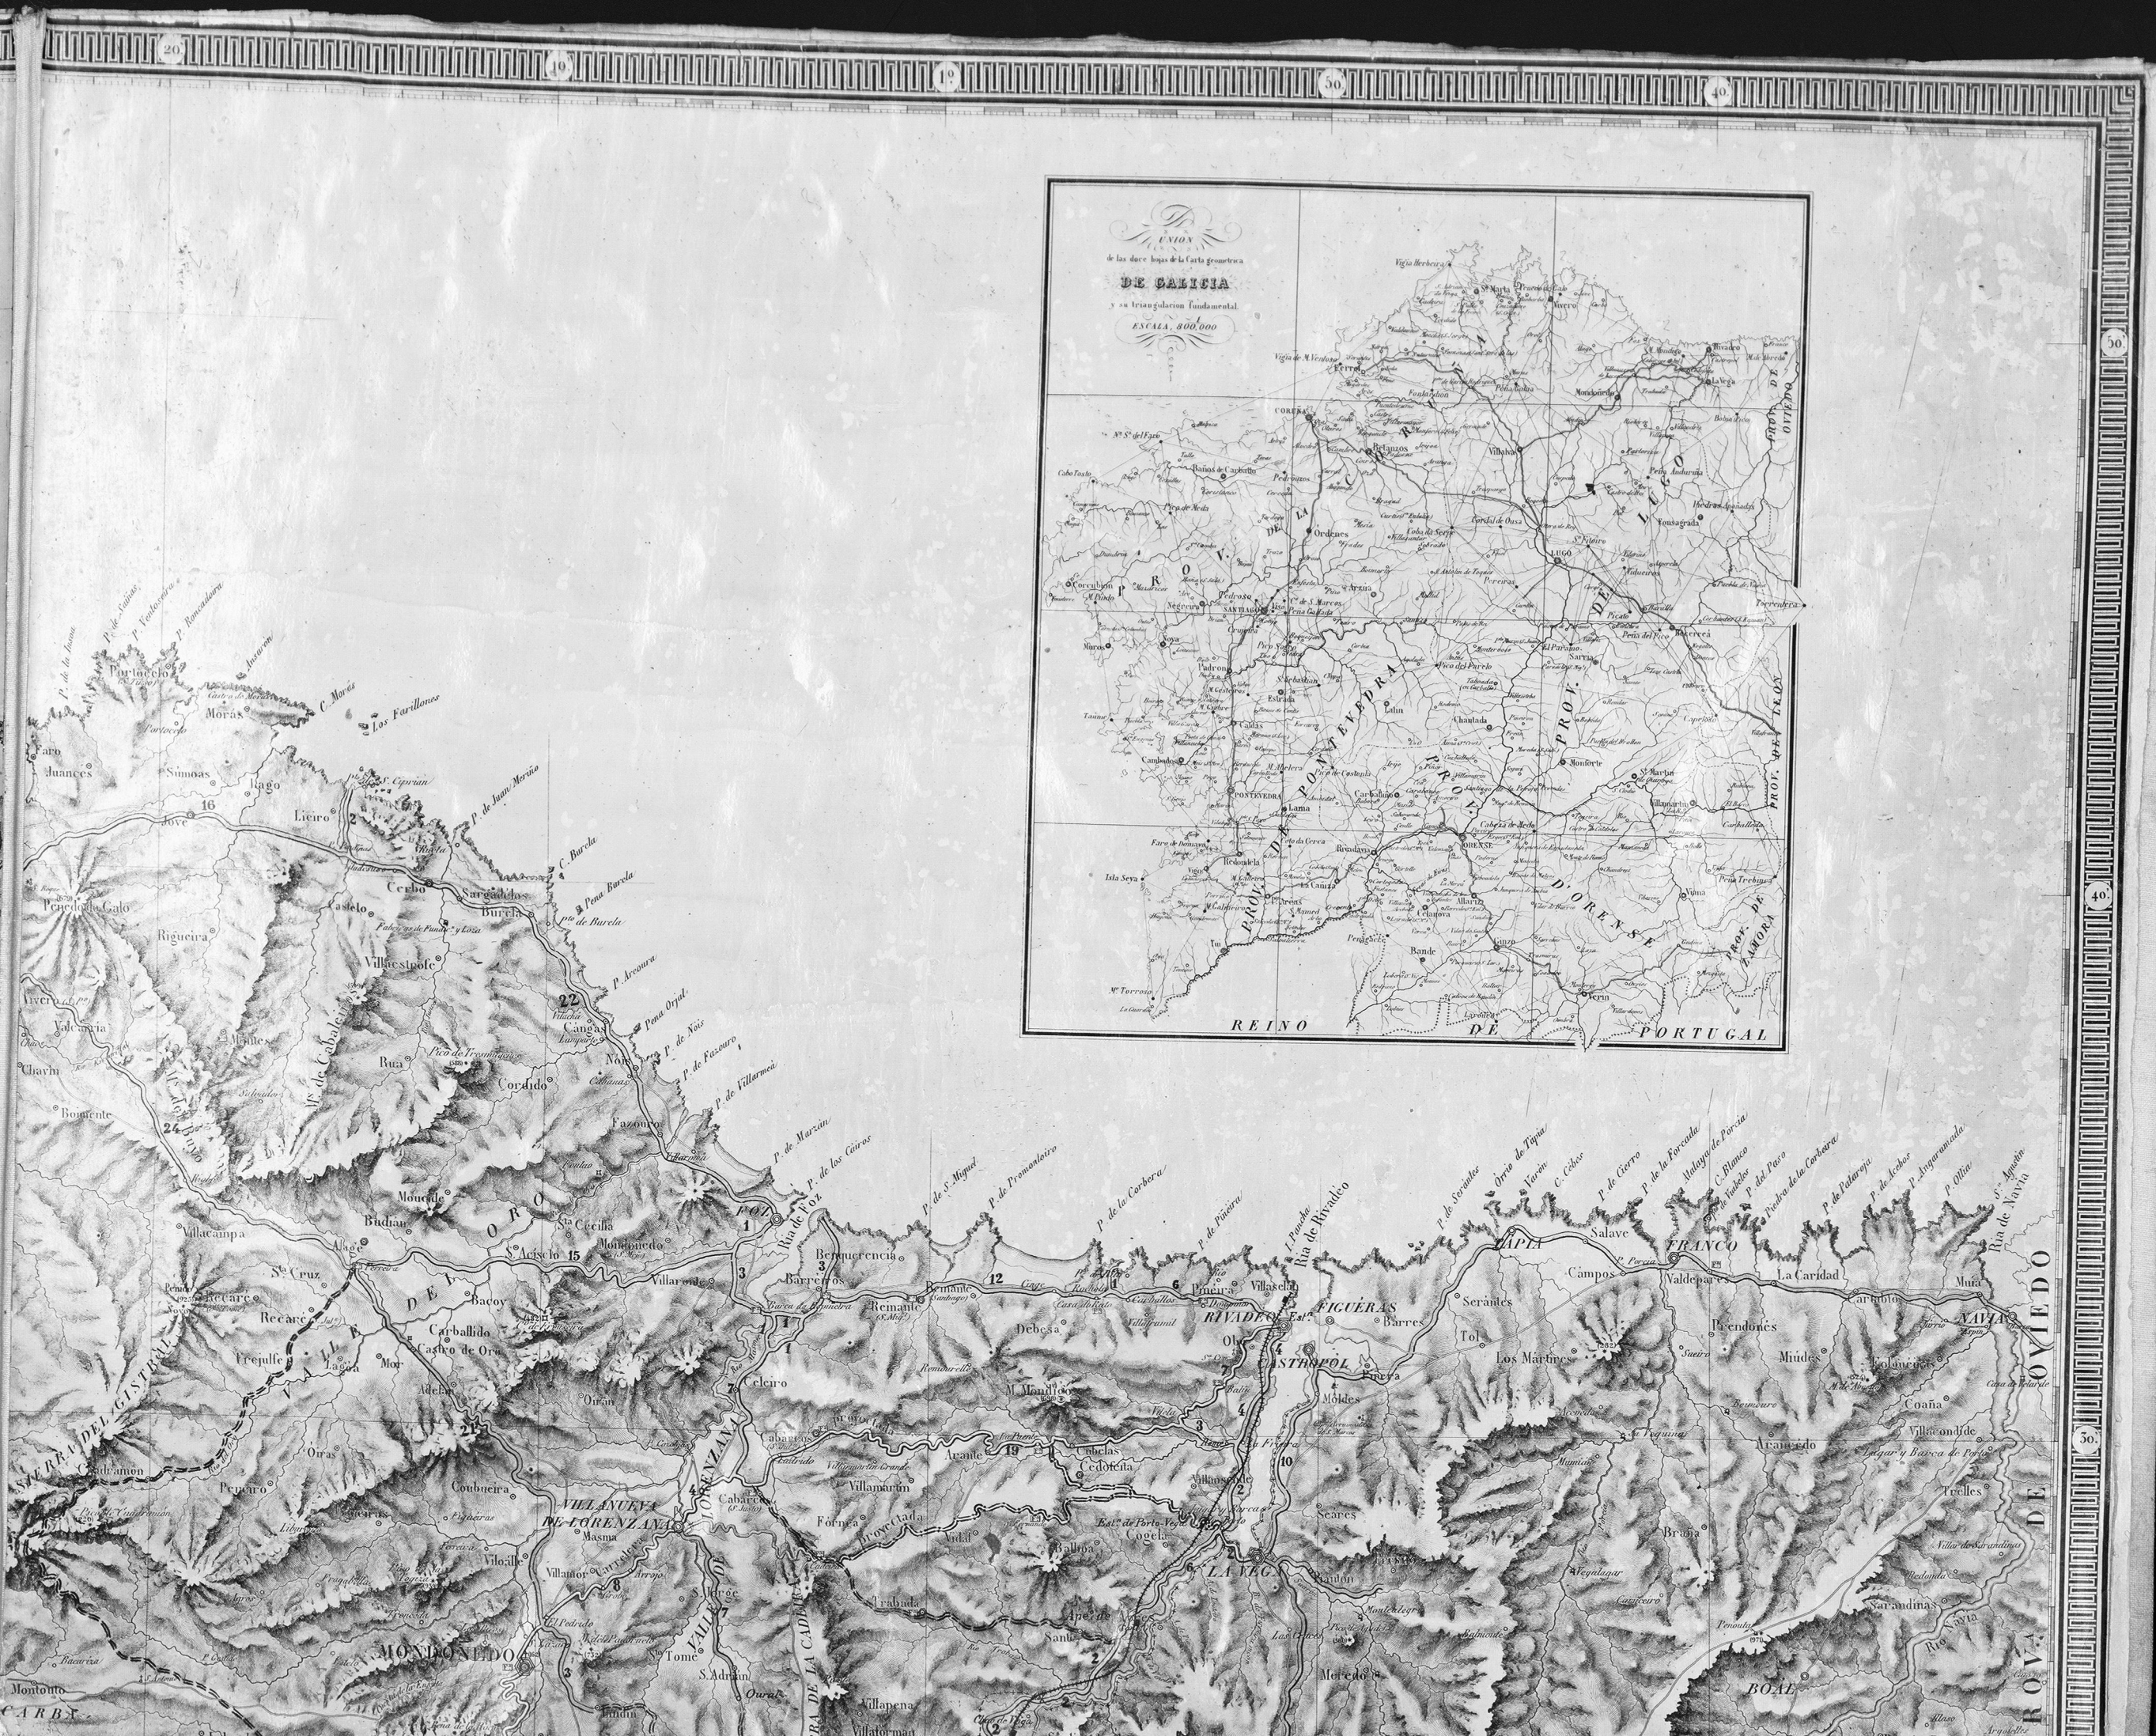

Con el Fecho de la guerra con las Cortes de Cádiz en el año de 1811

CARTA GEOMETRICA

DE GALICIA

Dividida en sus Provincias
PRESENTADA
A S. M. LA REINA GOBERNADORA

Doña Maria Cristina de Borbon

Por el D. D. DOMINGO FONTAN,

Individuo de la Academia de la Historia y de la Sociedad de Geografía de Paris.

Grabada bajo la direccion del Autor

EN 1845.

Por el D. BOUFFARD

OCCIDENTAL

PORTUGAL

LA RAYA SECA CON

EL REINO DE PORTUGAL

PROV. DE LEON

ZAMORA