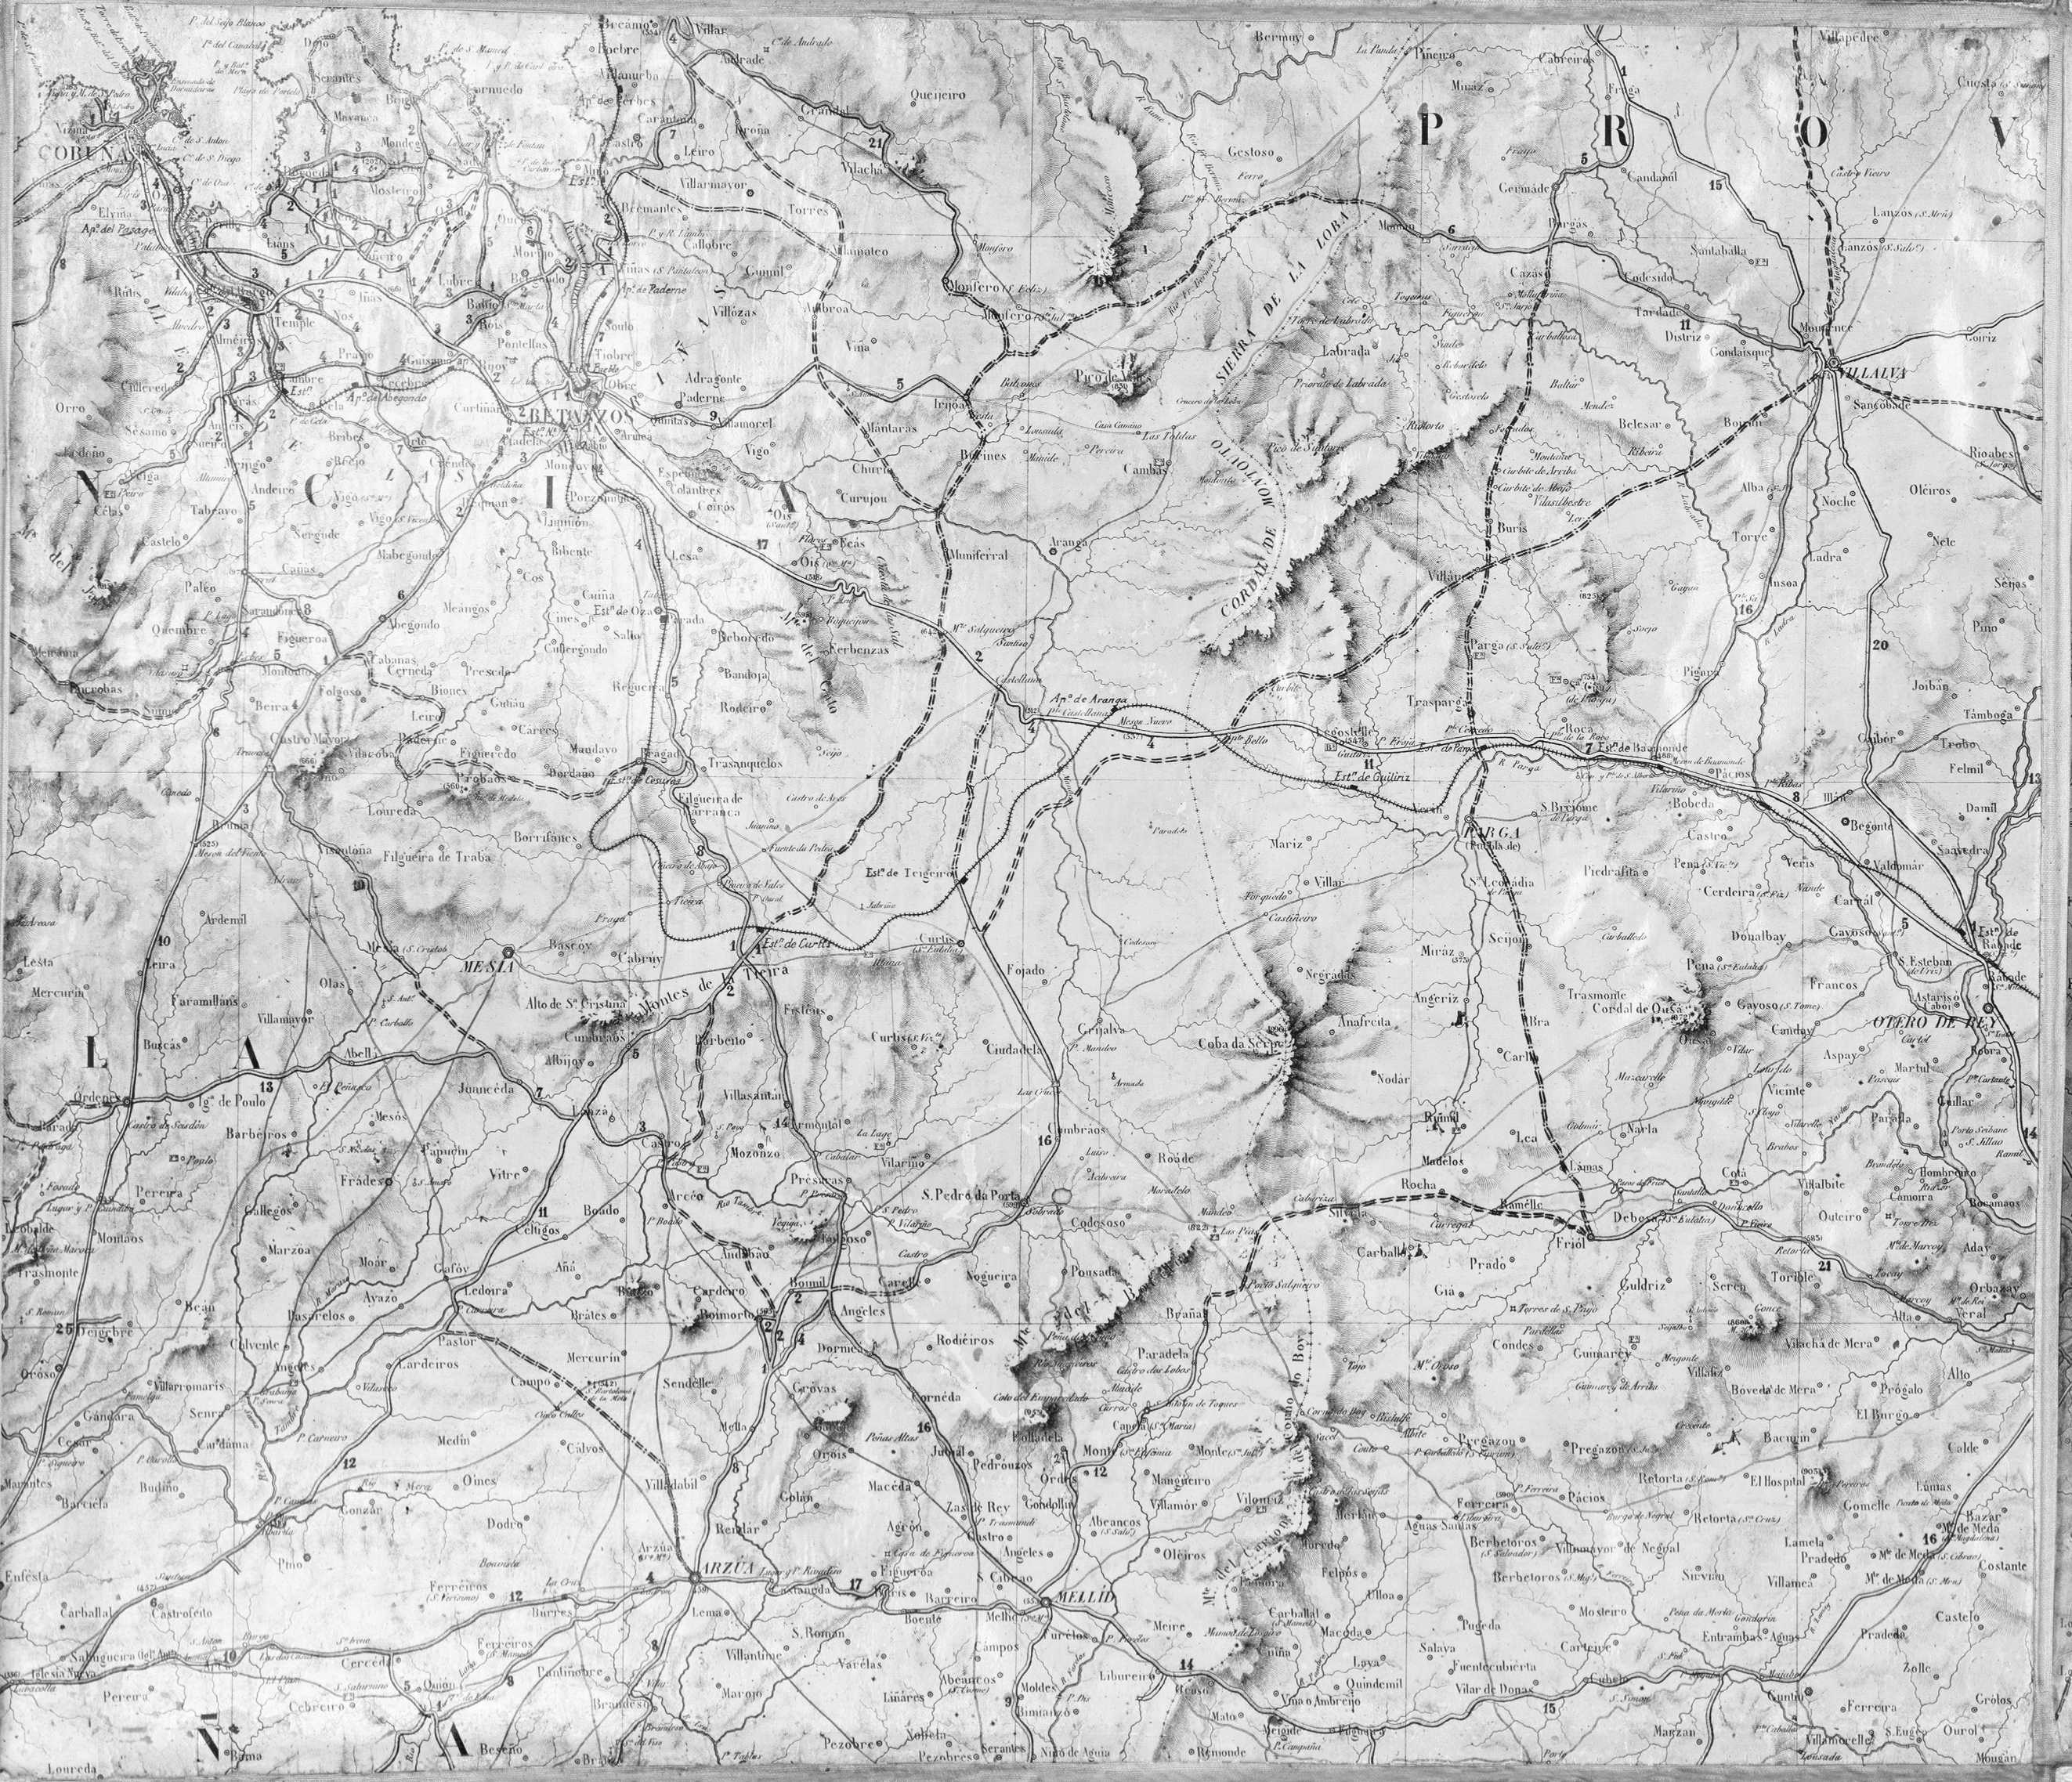

Con el Fecho de la guerra con las Cortes de Cádiz en el año de 1811

CARTA GEOMETRICA

DE GALICIA

Dividida en sus Provincias
PRESENTADA
A S. M. LA REINA GOBERNADORA

Doña Maria Cristina de Borbon

Por el D. D. DOMINGO FONTAN,

Individuo de la Academia de la Historia y de la Sociedad de Geografía de Paris.

Grabada bajo la direccion del Autor

EN 1845.

Por el D. BOUFFARD

OCCIDENTAL

PORTUGAL

LA RAYA SECA CON

EL REINO DE PORTUGAL

PROV. DE LEON

ZAMORA