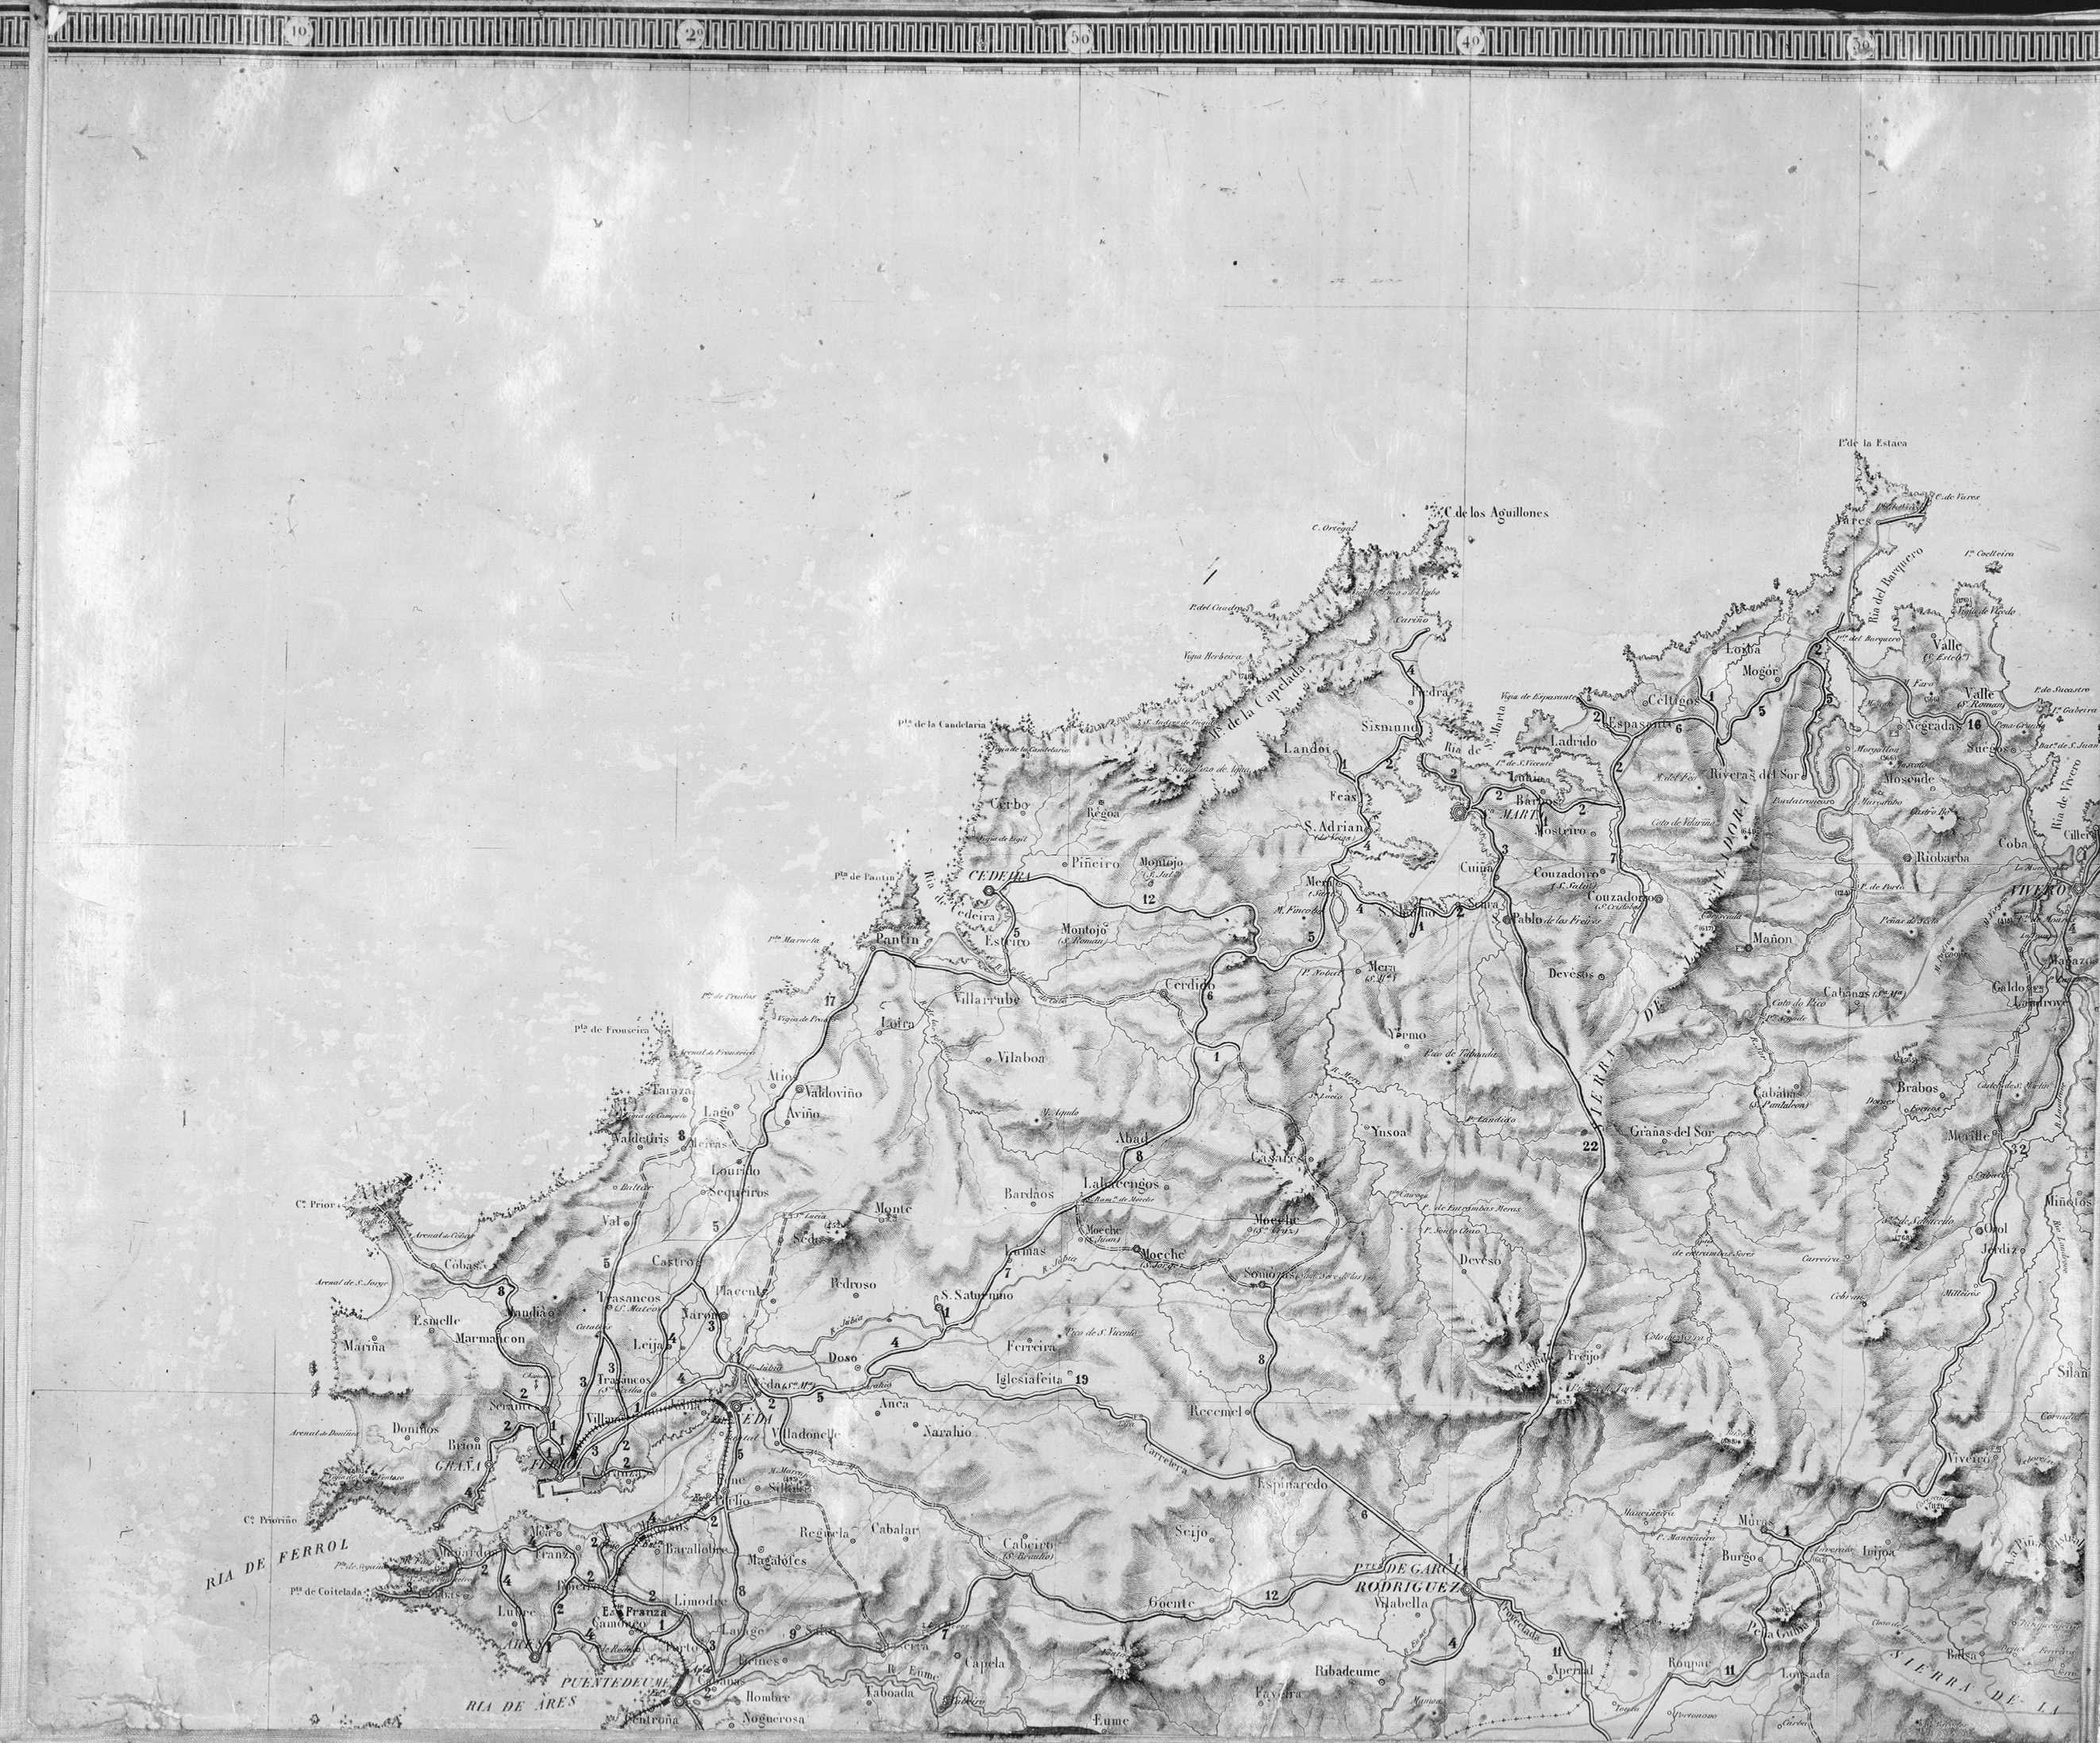

Con el Fecho de la guerra con las Cortes de Cádiz en el año de 1811

CARTA GEOMETRICA

DE GALICIA

Dividida en sus Provincias
PRESENTADA
A S. M. LA REINA GOBERNADORA

Doña Maria Cristina de Borbon

Por el D. D. DOMINGO FONTAN,

Individuo de la Academia de la Historia y de la Sociedad de Geografía de Paris.

Grabada bajo la direccion del Autor

EN 1845.

Por el D. BOUFFARD

OCCIDENTAL

PORTUGAL

LA RAYA SECA CON

EL REINO DE PORTUGAL

PROV. DE LEON

ZAMORA