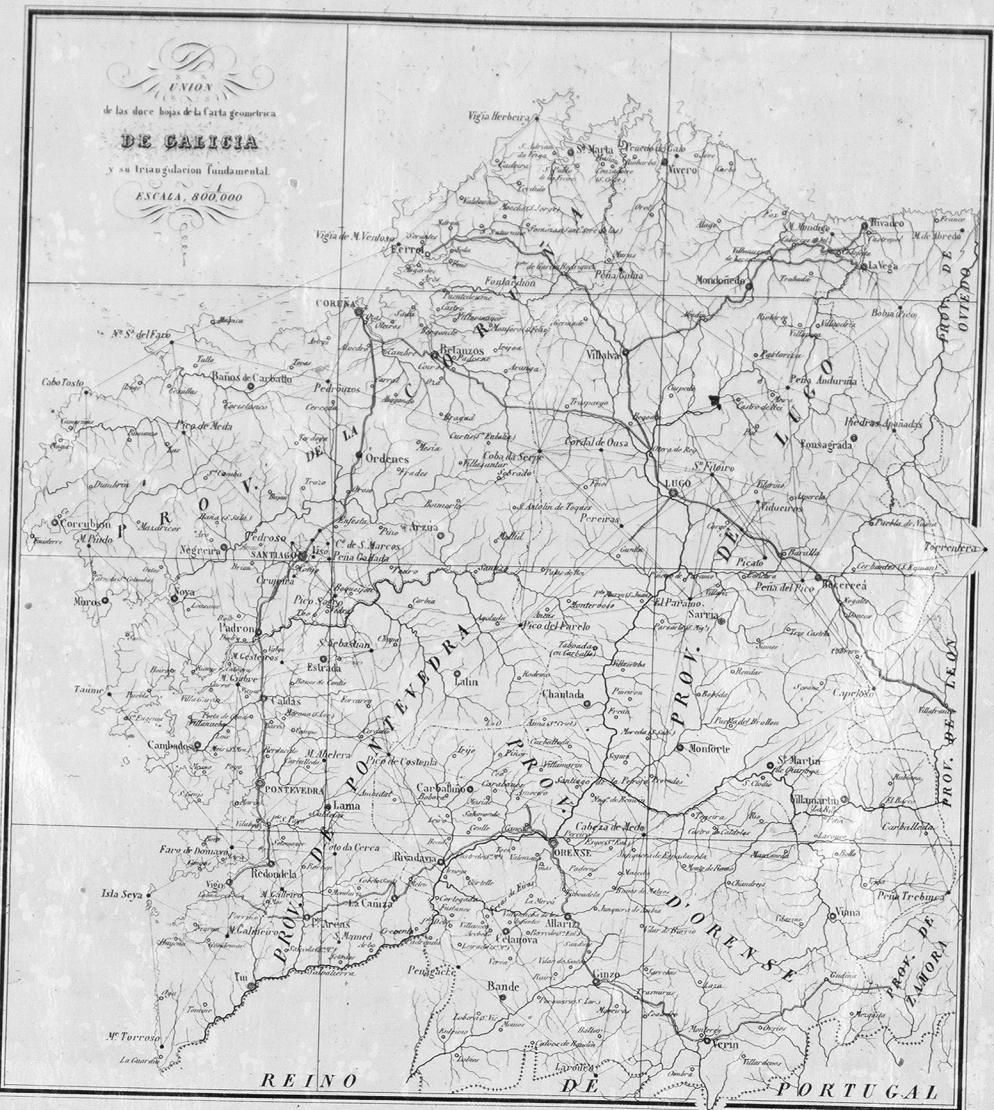

Con el Fecho de la guerra con las Cortes de Cádiz en el año de 1811

CARTA GEOMETRICA

DE GALICIA

Dividida en sus Provincias
PRESENTADA
A S. M. LA REINA GOBERNADORA

Doña Maria Cristina de Borbon

Por el D. D. DOMINGO FONTAN,

Individuo de la Academia de la Historia y de la Sociedad de Geografía de Paris.

Grabada bajo la direccion del Autor

EN 1845.

Por el D. BOUFFARD

OCCIDENTAL

PORTUGAL

LA RAYA SECA CON

EL REINO DE PORTUGAL

PROV. DE LEON

ZAMORA