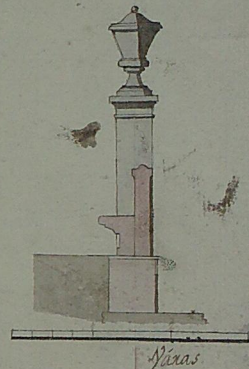

Castro de la Iglesia.

Alzada de dho Lepón.

Cast.

Línea que forma la fachada principal de la Real Universidad de Santiago de este Reyno de Galicia

Santiago, 25 de Mayo 1783.

J. P. D.  
Joaquín Machado

Localera que  
dice a la parte  
de el Norte

Plantado del Lepón frente a dicha fachada

Puerta  
principal

Iglesia.

Localera que dice frente a la calle, y mira  
al Sur